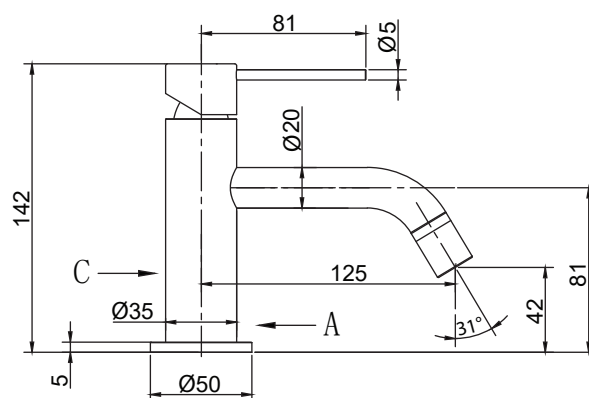

Steel Voyage

Håndvaskarmatur i rustfrit stål. Med rund krop, buet tud og i slank udførelse.

Art nr RSK

410200 8277855

Tekniske data:
Hulboring: 35 mm

MÅLE